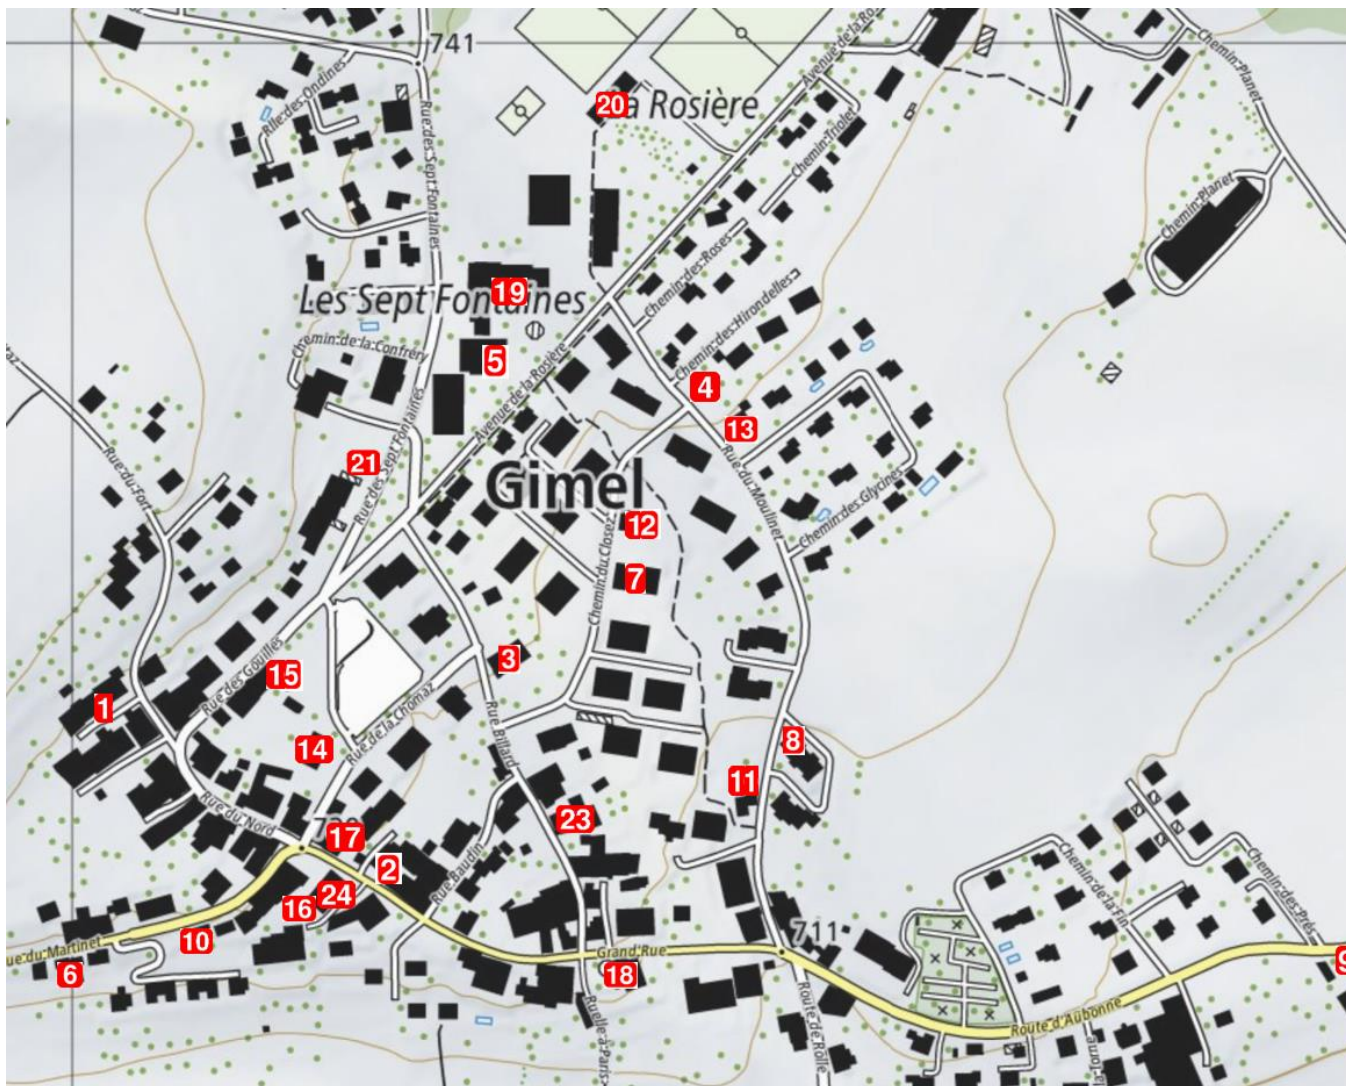

Illumination à partir de 17h30 jusqu'au 31 décembre 2024

Visites **18h-21h** sauf horaire spécial (voir la liste)

Date	Décorateurs	Adresse	Remarque
1	Communauté évangélique	Impasse de l'Oche 4	
2	Commune Gimel	Place de l'Union 4	
3	La maison rouge	Rue Billard 26	
4	Marinette Lerch	Chemin des Hirondelles 1	
5	Classes 1 & 2 P	Marais II	Sans collation
6	Famille Baltensperger	Rue du Martinet 11bis	
7	Nicole et Olivier Jaquier	Le Closez 12	
8	Famille Joël & Nathalie Jaquier	Rue du Moulinet 14	
9	Garage Tosoni	Route d'Aubonne 18	
10	La Peluqueria et Barber shop	Rue du Martinet 9	
11	Séverine Lecoultre	Rue du Moulinet 7	17h-20h petit marché de Noël
12	Les voisins du Closez 14	Chemin du Closez 14	
13	Famille Hunziker	Chemin des Glycines 22	
14	Laiterie de Gimel	Rue de la Chômaz 5	
15	Berolatti & fils et Le Potiron fleuri	Rue des Gouilles 10	
16	Bibliothèque	Place de l'Union 3	
17	Quincaillerie et voisins	Place de l'Union 10	
18	Atelier gospel Gimel et les Smarties	Eglise	19h Chantée dans l'église
19	Classes 3 & 4 P	Marais I	Sans collation
20	Centre des Jeunes	Bâtiment multifonction	
21	Les voisins de la PPE	Rue des 7 Fontaines 3	
22			
23	Famille Burnet	Rue Billard 12	
24	Association des Intérêts de Gimel	Sous le sapin de la place de l'Union	19h-20h