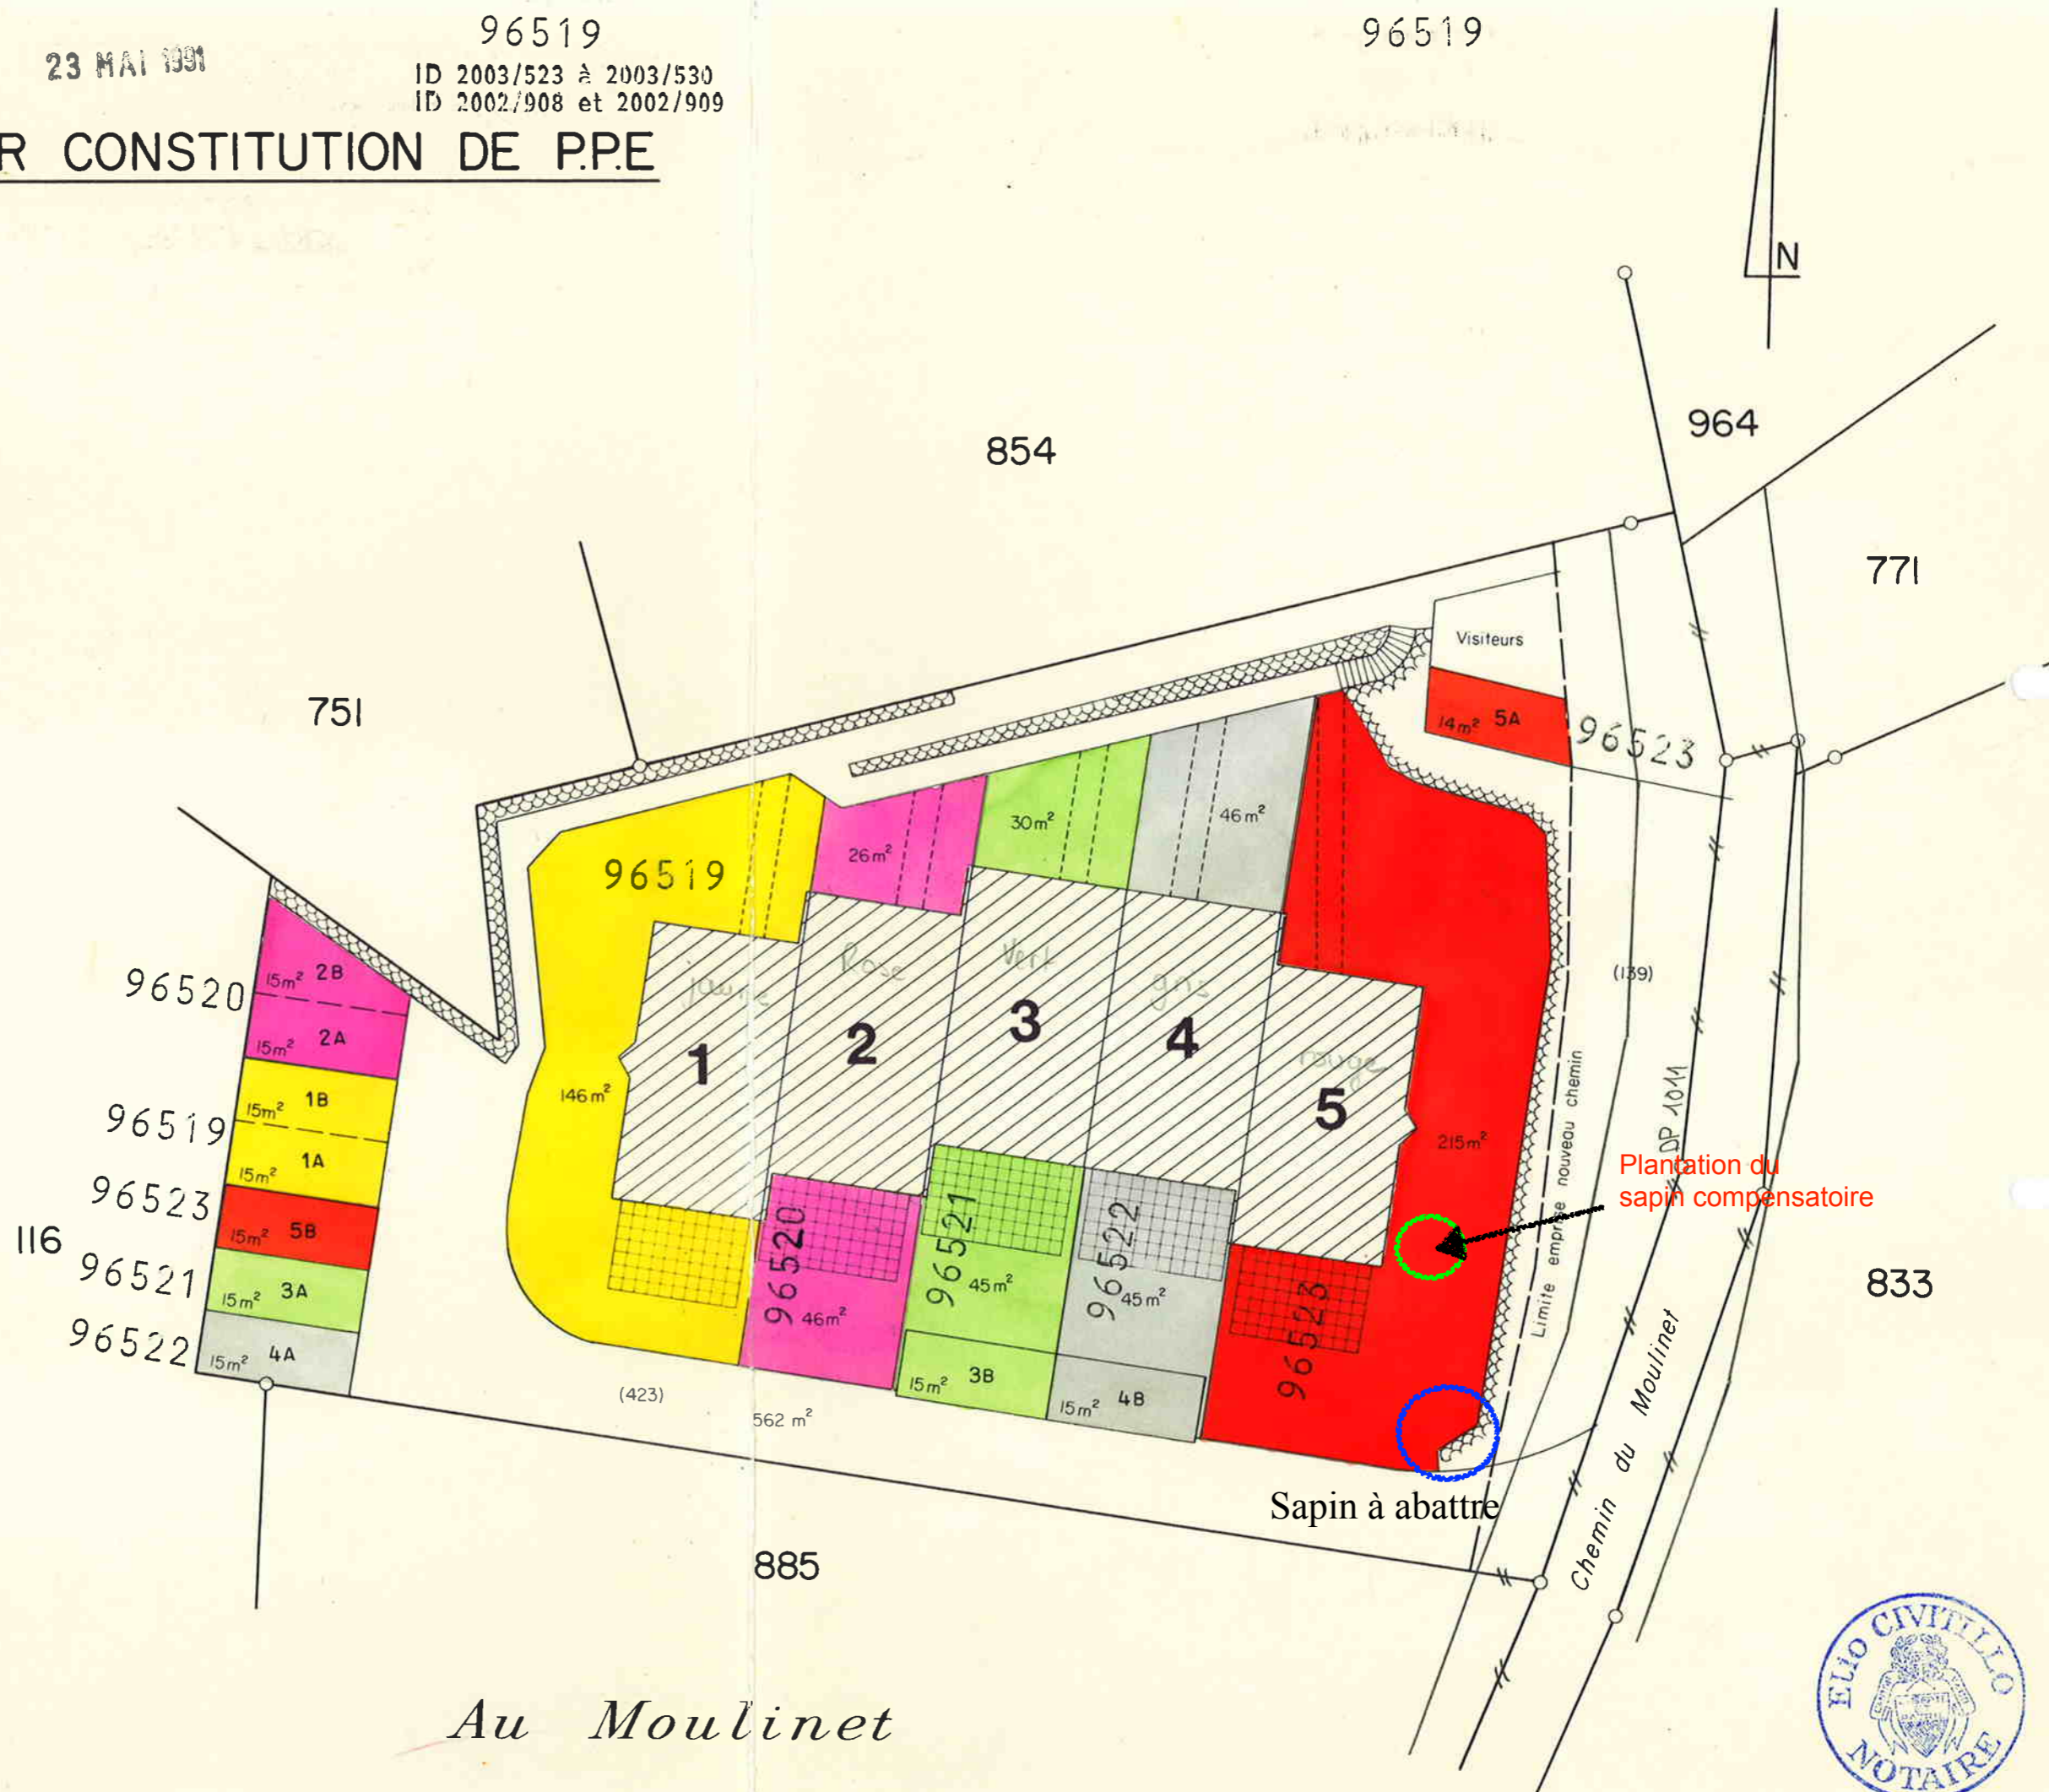

23 MAI 1991

96519
ID 2003/523 à 2003/530
ID 2002/908 et 2002/909

96519

PLAN DRESSE POUR CONSTITUTION DE P.P.E

COMMUNE DE GIMEL

FEUILLE N° 5

PARCELLE N° 832

ECHELLE 1 : 250

Aubonne, le 17 mai 1991

AUBONNE, LE 7 FEVRIER 1991

BUREAU D'ÉTUDES
LUC-ETIENNE ROSSIER
Ingénieur EPF-géomètre off.
1170 AUBONNE

Au Moulinet